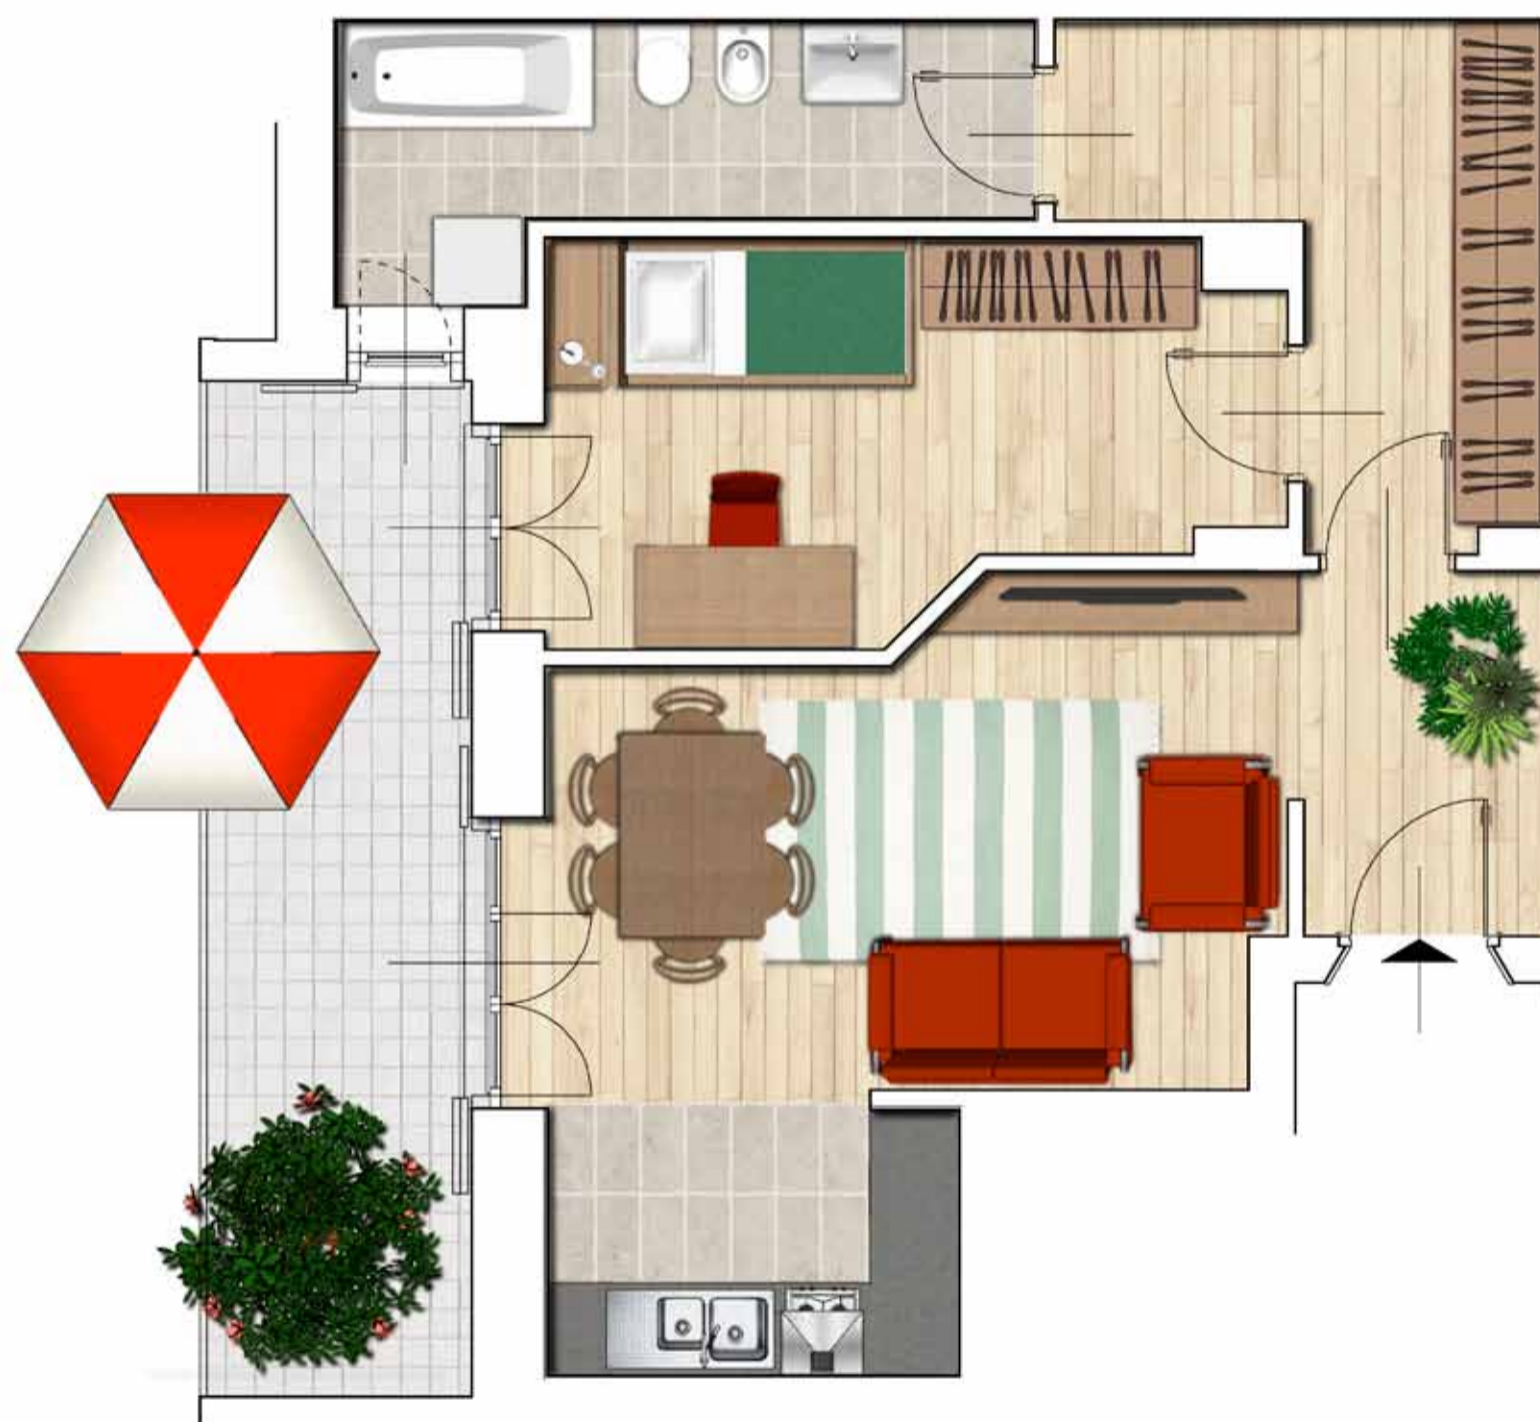

Corte Giglio

CISLIANO

via Piave 5 - 20080 Cisliano (MI)
cortegiglio.it

P1-B5

BILOCALE

PIANO 1

MQ 73,48

€ 145.496,00

La presente piantina è indicativa e non è impegnativa.

Le misure sono soggette alle normali tolleranze di cantiere. Materiali e manufatti possono variare a insindacabile giudizio del progettista o del direttore dei lavori.